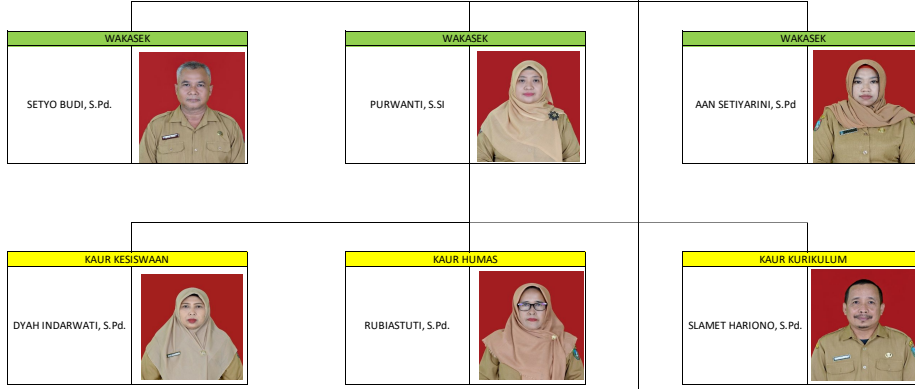

# STRUKTUR ORGANISASI SMP NEGERI 2 MOJOAGUNG TAHUN PELAJARAN 2023/2024

<b>KOMITE SEKOLAH</b>			<b>KEPALA SEKOLAH</b>
<b>BUDI PRAKOSO</b>			<b>SUGENG WIBOWO, M.Pd.</b>  NIP. 19710611 200312 1 003

GURU MATA PELAJARAN					GURU BK/BP			
 RUBIASTUTI, S.Pd. (ISENI BUDAYA)	 MARKUN, S.Pd. (MATEMATIKA)	 SUWANDI, S.Pd., M.Pd. (BHS. INDONESIA)	 SIHONO, S.Pd. (Pkn)	 SUPRAYITNO, S.Pd. (I P S)	 DINA HARIYATI, S.Pd.	<b>WALI KELAS</b>		 BANDINI AJI, S.Psi.
 LILIK MUJIYANAH, S.Pd. (MATEMATIKA)	 HERLYANAH, S.Pd. (MATEMATIKA)	 NURSIYATIN, S.Pd. (MATEMATIKA)	 Drs. MOKH. MAHFUD (PENJASKES)	 SETYO BUDI, S.Pd. (I P A)	 SITI MAS'AMAH, S.Pd.I 7A	 SRI HANDAYANI, S.Pd. 8A	 MUH. IMRON ROSYIDI, S.Pd. 9A	
 RAKHMAT BASUKI, S.Pd. (I P A)	 MUH. IMRON ROSYIDI, S.Pd. (BHS. INGGRIS)	 SUSANI ROKHANA, S.Pd. (Pkn)	 SLAMET HARIOONO, S.Pd. (BHS. INDONESIA)	 KUSMIASH, S.Pd. (BHS. INDONESIA)	 NURSIYATIN, S.Pd. 7B	 RIONO ASNAN, S.Pd.I 8B	 SIHONO, S.Pd. 9B	
 DYAH INDRAMATI, S.Pd. (I P S)	 NUR RIA FASFIK, S.Pd. (BHS. INGGRIS)	 ANISTYOWATI, S.Pd. (BHS. INGGRIS)	 PURWANTI, S.Si (I P A)	 AAN SETIYARINI, S.Pd. (PENJASKES)	 LAILATUL MAGFIROH, S.Pd. 7C	 WIDYA NUGRAHENI, S.Pd. 8C	 LILIK MUJIYANAH, S.Pd. 9C	
 WIDYA NUGRAHENI, S.Pd. (BHS. INGGRIS)	 SRI HANDAYANI, S.Pd. (BHS. INDONESIA)	 ROBERT DAVITSON, S.Pd. (I P S)	 RIONO ASNAN, S.Pd.I (P A I)	 STIANA YEKTI WULANDARI, S. (PRAKARYA)	 NUR RIA FASFIK, S.Pd. 7D	 ANISTYOWATI, S.Pd. 8D	 Drs. MOKH. MAHFUD 9D	
 SITI MAS'AMAH, S.Pd.I (P A I)	 SELLA MAHARDIKA, S.Pd. (I P S)	 JHAH SIMEON RATIKAN TINDA (MULOK KEAGAMAAN)	 NURUL AINI, S.Pd.I (DINIYAH)	 LAILATUL MAGFIROH, S.Pd. (MATEMATIKA)	 SUWANDI, S.Pd., M.Pd. 7E	 MARKUN, S.Pd. 8E	 KUSMIASH, S.Pd. 9E	
					 ABDUL A'LA AL HALIM, S.Pd. 7F	 STIANA YEKTI WULANDARI, S. 8F	 RAKHMAT BASUKI, S.Pd. 9F	
					 ROBERT DAVITSON, S.Pd. 7G	 SUPRAYITNO, S.Pd. 8G	 HERLYANAH, S.Pd. 9G	